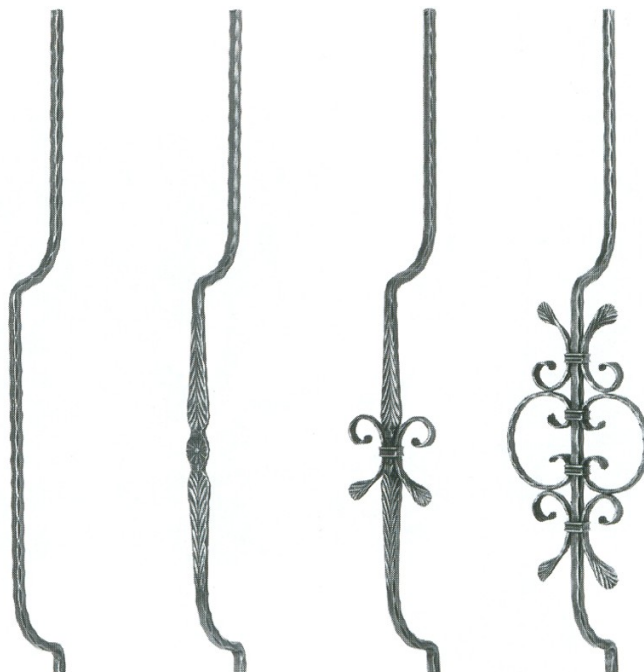

P.P.H.U. HALI

Józefin 41

97-225 Ujazd, woj. Łódzkie e-mail:

biuro@elementy-stalowe.pl

TEL. KOM. 606 946 252

sklep internetowy: www.elementy-stalowe.pl

www.hali.com.pl

HALI

ELEMENTY STALOWE

409

401

413

415