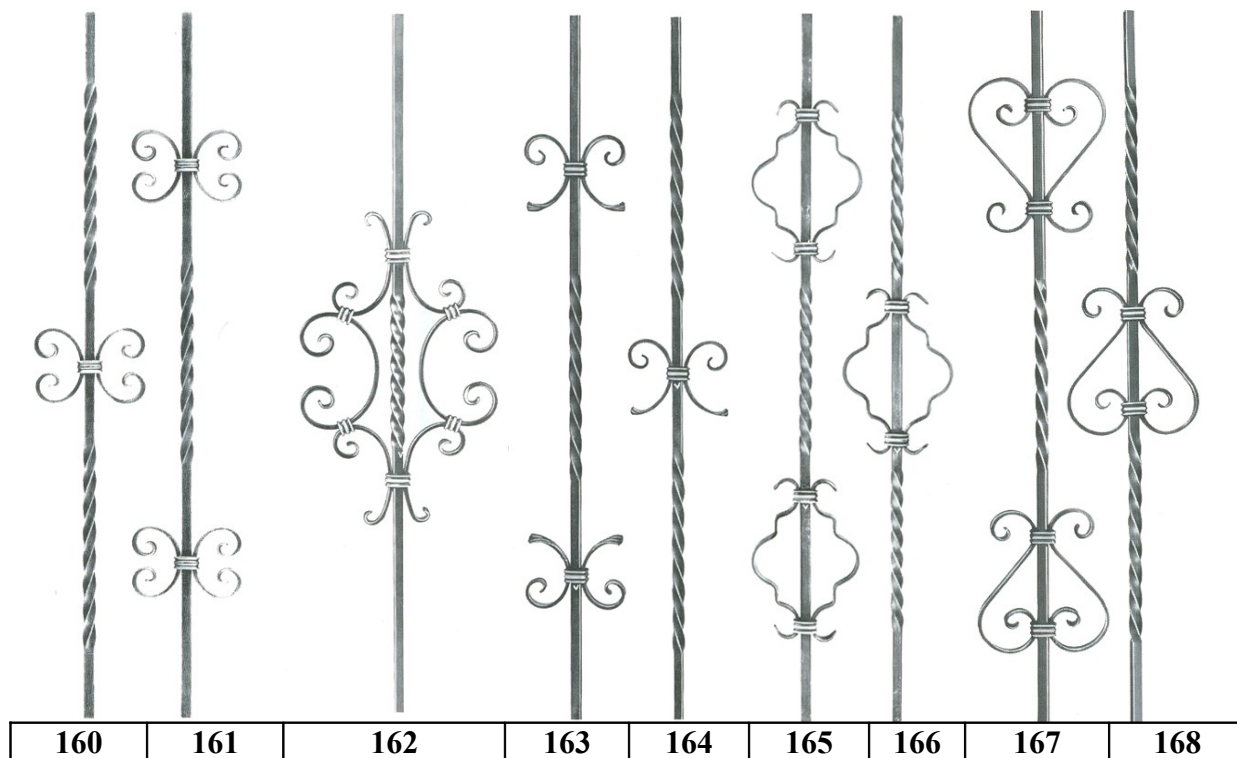

P.P.H.U. HALI

Józefin 41

97-225 Ujazd, woj. Łódzkie e-mail:

biuro@elementy-stalowe.pl

TEL. KOM. 606 946 252

sklep internetowy: www.elementy-stalowe.pl

www.hali.com.pl

HALI

ELEMENTY STALOWE

TRALKI OZDOBNE