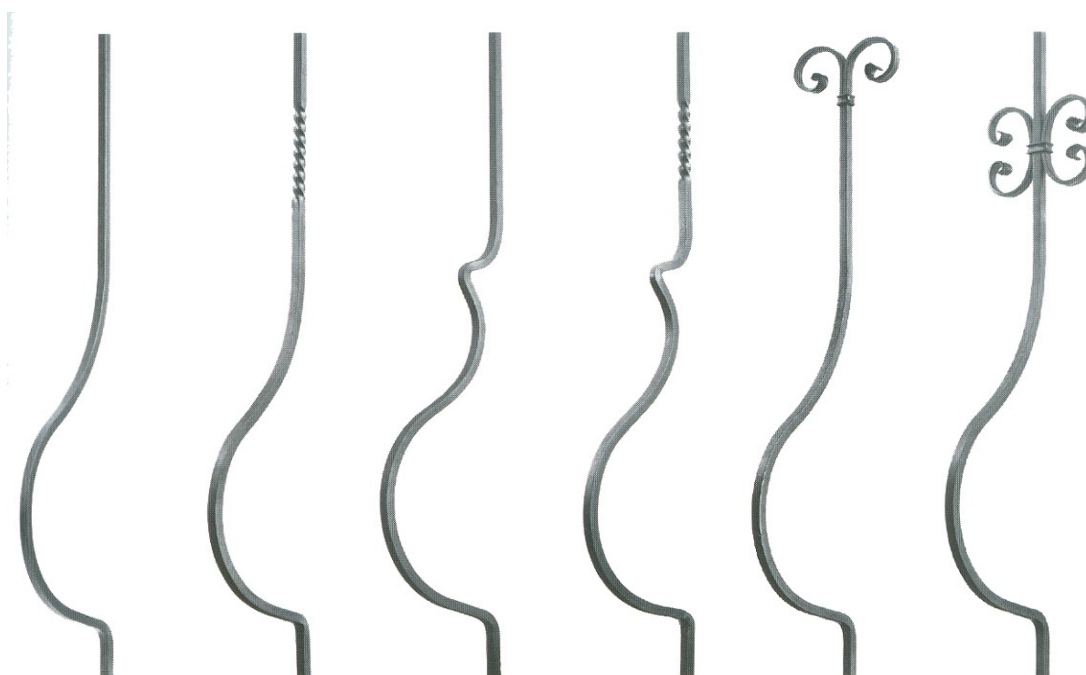

415

541

542

543

544

545

546

Cena tralek jest uzależniona od grubości materiału z jakiego ma być wykonana, oraz jej wysokość (w tabelach podano ceny tralek wykonanych z kw.12x12 mm i długości 900 mm). Istnieje możliwość wykonania tralek z dowolnego materiału, a także o innych ustalonych przez klienta wzorach.